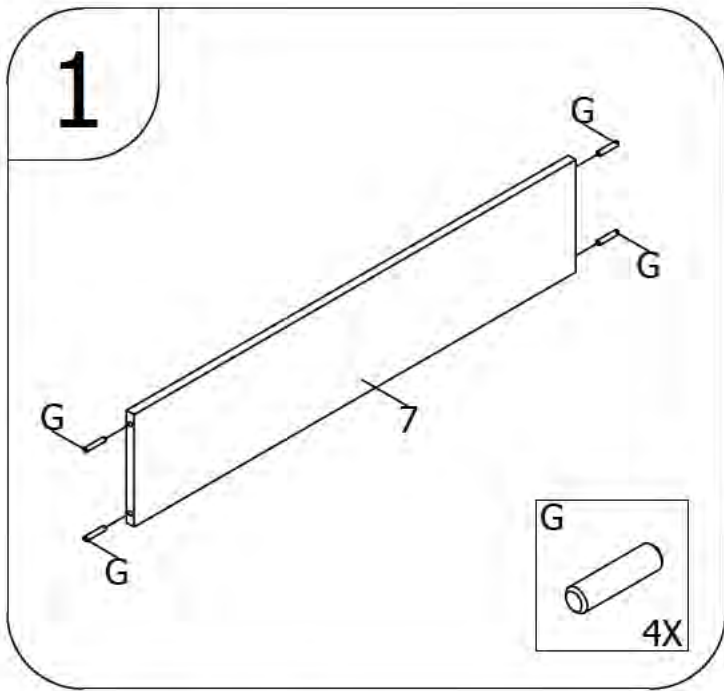

bopita®

ASSEMBLY INSTRUCTION
MONTAGE HANDLEIDING
MONTAGE ANLEITUNG
NOTICE DE MONTAGE
MANUAL DE MONTAJE

UK
NL
D
F
ESP

MODEL
TYPE
COLOUR
ART.CODE

: KAI DRAWER
: PLAYPEN
: DUNE
: 110032.35

Distributor:

BOPITA
Energieweg 1
6662 NS Elst
The Netherlands

A  M6X80 8X	B  M6 8X	C  M6X25 4X	D  4X	E  4X	F  M6 4X
G  Ø8X30 4X	H  Ø6X30 4X	I  2X	J  4X	K  M4x10 4X	L  SW4 1X

7

8

9

10

11

12

13