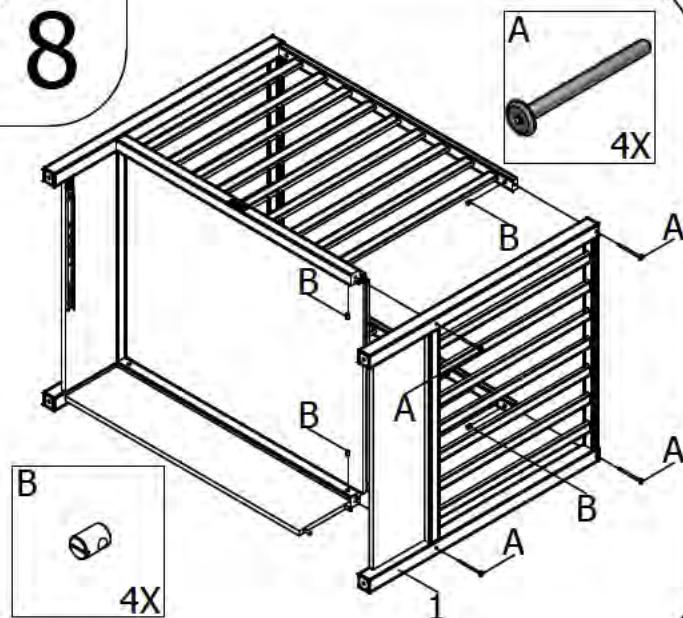

bopita®

ASSEMBLY INSTRUCTION
MONTAGE HANDLEIDING
MONTAGE ANLEITUNG
NOTICE DE MONTAGE
MANUAL DE MONTAJE

UK
NL
D
F
ESP

MODEL
TYPE
COLOUR
ART.CODE

: KAI DRAWER
: PLAYPEN
: DUNE
: 110032.35

Distributor:

BOPITA
Energieweg 1
6662 NS Elst
The Netherlands

A  M6X80 8X	B  M6 8X	C  M6X25 4X	D  4X	E  4X	F  M6 4X
G  Ø8X30 4X	H  Ø6X30 4X	I  2X	J  4X	K  M4x10 4X	L  SW4 1X

7

8

9

10

11

12

13