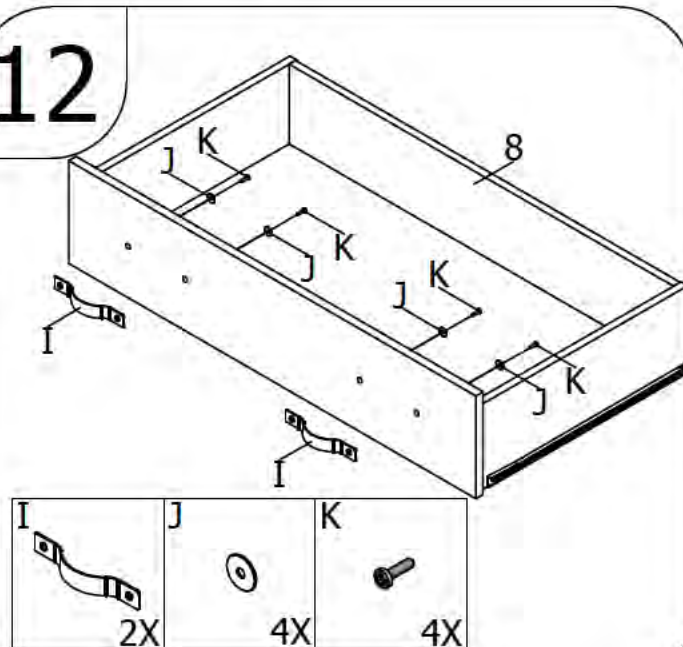

bopita®

ASSEMBLY INSTRUCTION
MONTAGE HANDLEIDING
MONTAGE ANLEITUNG
NOTICE DE MONTAGE
MANUAL DE MONTAJE

UK
NL
D
F
ESP

MODEL
TYPE
COLOUR
ART.CODE

: KAI DRAWER
: PLAYPEN
: DUNE
: 110032.35

Distributor:

BOPITA
Energieweg 1
6662 NS Elst
The Netherlands

A  M6X80 8X	B  M6 8X	C  M6X25 4X	D  4X	E  4X	F  M6 4X
G  Ø8X30 4X	H  Ø6X30 4X	I  2X	J  4X	K  M4x10 4X	L  SW4 1X

7

8

9

10

11

12

13