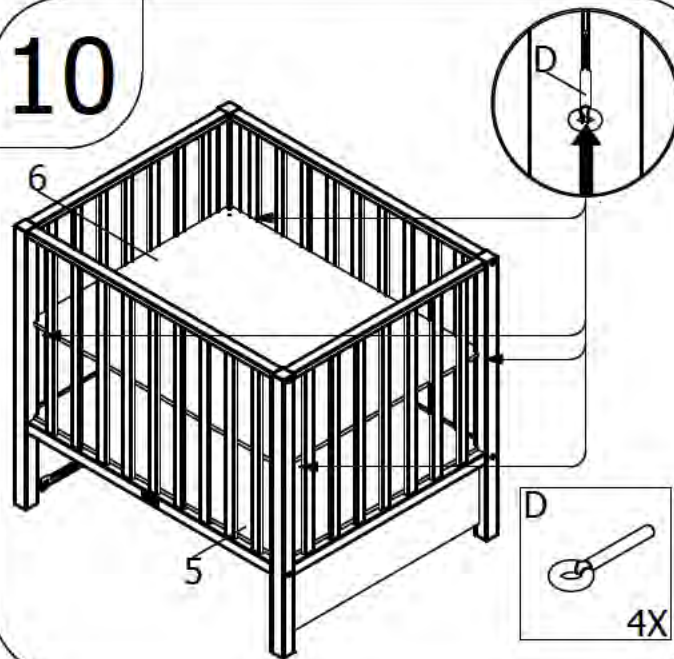

bopita®

ASSEMBLY INSTRUCTION
MONTAGE HANDLEIDING
MONTAGE ANLEITUNG
NOTICE DE MONTAGE
MANUAL DE MONTAJE

UK
NL
D
F
ESP

MODEL
TYPE
COLOUR
ART.CODE

: KAI DRAWER
: PLAYPEN
: DUNE
: 110032.35

Distributor:

BOPITA
Energieweg 1
6662 NS Elst
The Netherlands

A  M6X80 8X	B  M6 8X	C  M6X25 4X	D  4X	E  4X	F  M6 4X
G  Ø8X30 4X	H  Ø6X30 4X	I  2X	J  4X	K  M4x10 4X	L  SW4 1X

7

8

9

10

11

12

13