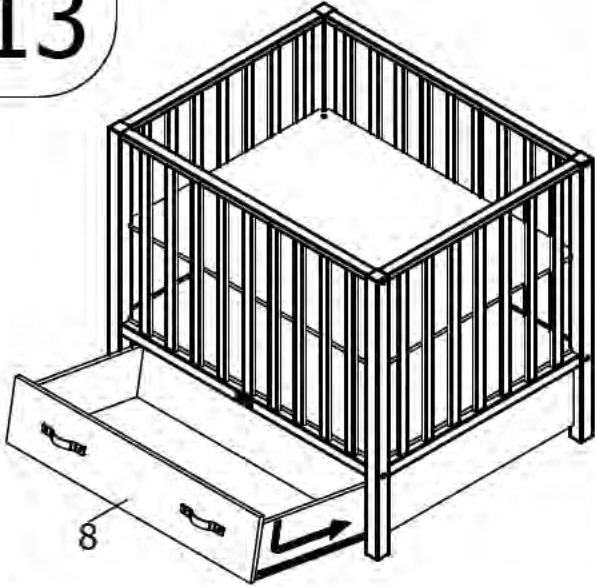

bopita®

ASSEMBLY INSTRUCTION
MONTAGE HANDLEIDING
MONTAGE ANLEITUNG
NOTICE DE MONTAGE
MANUAL DE MONTAJE

UK
NL
D
F
ESP

MODEL
TYPE
COLOUR
ART.CODE

: KAI DRAWER
: PLAYPEN
: DUNE
: 110032.35

Distributor:

BOPITA
Energieweg 1
6662 NS Elst
The Netherlands

A  M6X80 8X	B  M6 8X	C  M6X25 4X	D  4X	E  4X	F  M6 4X
G  Ø8X30 4X	H  Ø6X30 4X	I  2X	J  4X	K  M4x10 4X	L  SW4 1X

7

8

9

10

11

12

13