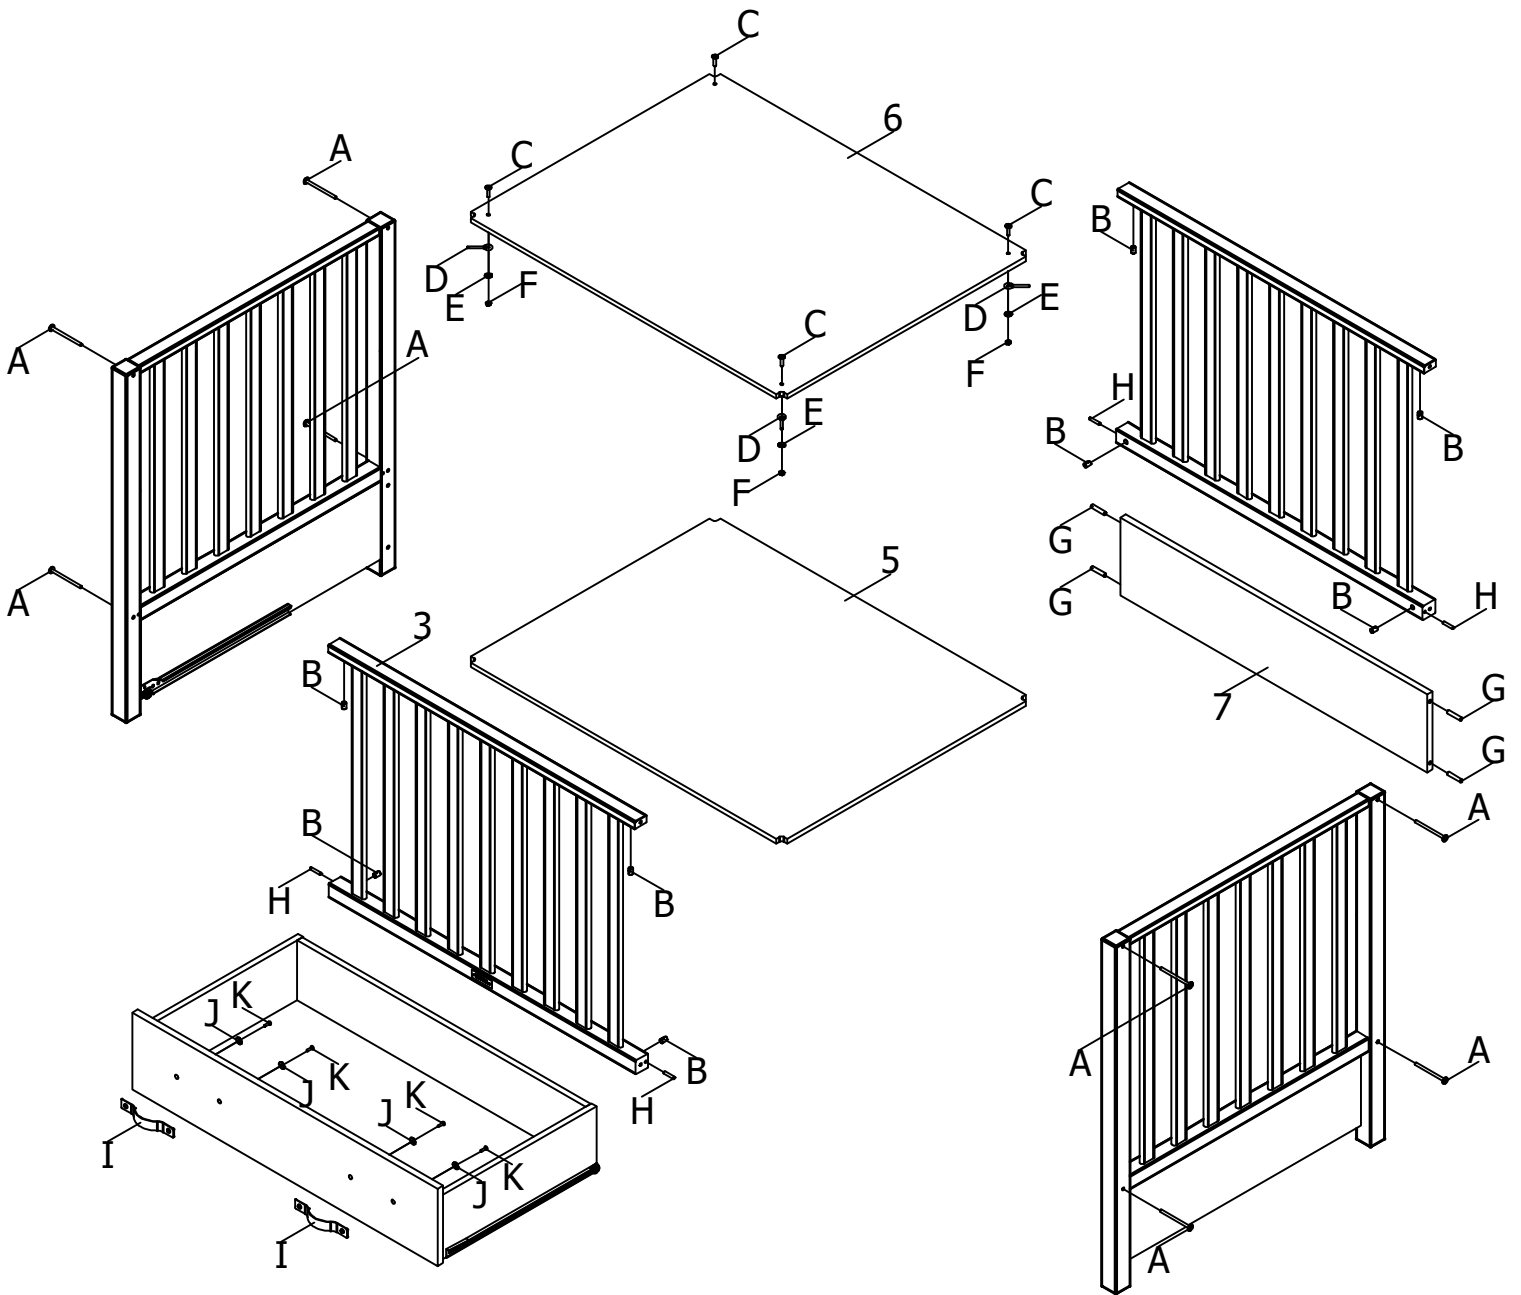

bopita®

ASSEMBLY INSTRUCTION
MONTAGE HANDLEIDING
MONTAGE ANLEITUNG
NOTICE DE MONTAGE
MANUAL DE MONTAJE

UK
NL
D
F
ESP

MODEL
TYPE
COLOUR
ART.CODE

: KAI DRAWER
: PLAYPEN
: DUNE
: 110032.35

Distributor:

BOPITA
Energieweg 1
6662 NS Elst
The Netherlands

A  M6X80 8X	B  M6 8X	C  M6X25 4X	D  4X	E  4X	F  M6 4X
G  Ø8X30 4X	H  Ø6X30 4X	I  2X	J  4X	K  M4x10 4X	L  SW4 1X

7

8

9

10

11

12

13