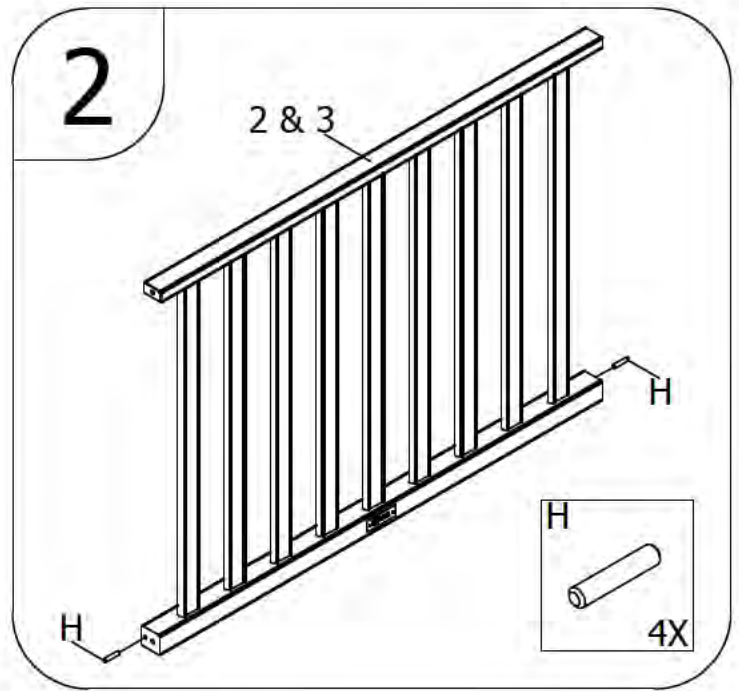

bopita®

ASSEMBLY INSTRUCTION
MONTAGE HANDLEIDING
MONTAGE ANLEITUNG
NOTICE DE MONTAGE
MANUAL DE MONTAJE

UK
NL
D
F
ESP

MODEL
TYPE
COLOUR
ART.CODE

: KAI DRAWER
: PLAYPEN
: DUNE
: 110032.35

Distributor:

BOPITA
Energieweg 1
6662 NS Elst
The Netherlands

A  M6X80 8X	B  M6 8X	C  M6X25 4X	D  4X	E  4X	F  M6 4X
G  Ø8X30 4X	H  Ø6X30 4X	I  2X	J  4X	K  M4x10 4X	L  SW4 1X

7

8

9

10

11

12

13