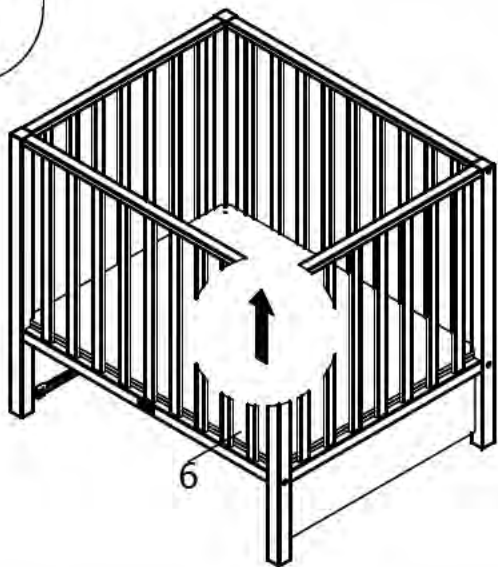

bopita®

ASSEMBLY INSTRUCTION
MONTAGE HANDLEIDING
MONTAGE ANLEITUNG
NOTICE DE MONTAGE
MANUAL DE MONTAJE

UK
NL
D
F
ESP

MODEL
TYPE
COLOUR
ART.CODE

: KAI DRAWER
: PLAYPEN
: DUNE
: 110032.35

Distributor:

BOPITA
Energieweg 1
6662 NS Elst
The Netherlands

A  M6X80 8X	B  M6 8X	C  M6X25 4X	D  4X	E  4X	F  M6 4X
G  Ø8X30 4X	H  Ø6X30 4X	I  2X	J  4X	K  M4x10 4X	L  SW4 1X

7

8

9

10

11

12

13