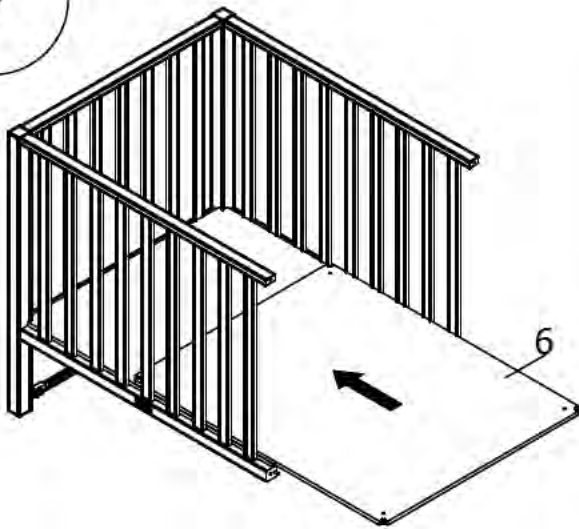

bopita®

ASSEMBLY INSTRUCTION
MONTAGE HANDLEIDING
MONTAGE ANLEITUNG
NOTICE DE MONTAGE
MANUAL DE MONTAJE

UK
NL
D
F
ESP

MODEL
TYPE
COLOUR
ART.CODE

: KAI DRAWER
: PLAYPEN
: DUNE
: 110032.35

Distributor:

BOPITA
Energieweg 1
6662 NS Elst
The Netherlands

A  M6X80 8X	B  M6 8X	C  M6X25 4X	D  4X	E  4X	F  M6 4X
G  Ø8X30 4X	H  Ø6X30 4X	I  2X	J  4X	K  M4x10 4X	L  SW4 1X

7

8

9

10

11

12

13