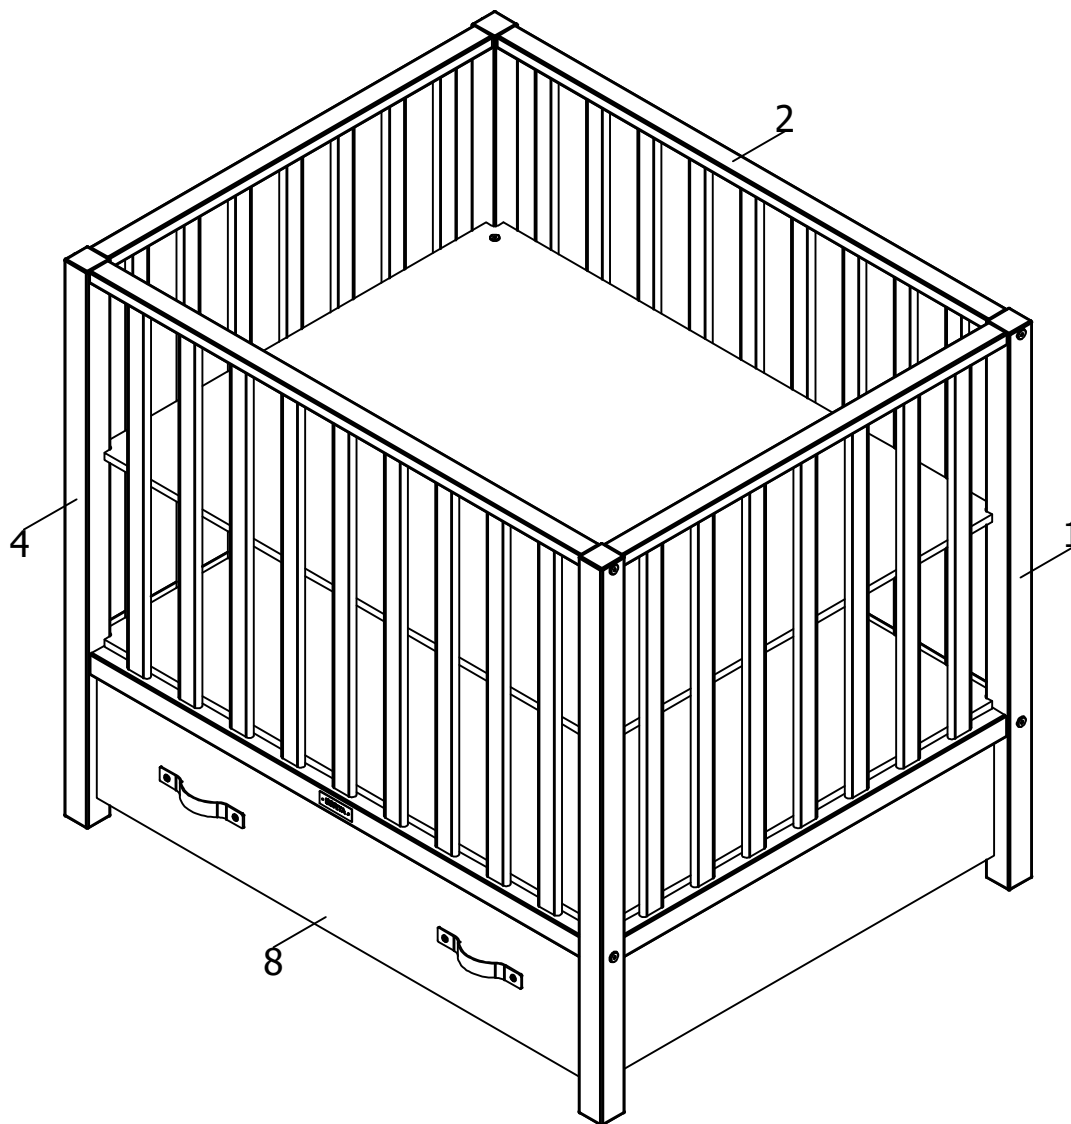

bopita®

ASSEMBLY INSTRUCTION
MONTAGE HANDLEIDING
MONTAGE ANLEITUNG
NOTICE DE MONTAGE
MANUAL DE MONTAJE

UK
NL
D
F
ESP

MODEL
TYPE
COLOUR
ART.CODE

: KAI DRAWER
: PLAYPEN
: DUNE
: 110032.35

Distributor:

BOPITA
Energieweg 1
6662 NS Elst
The Netherlands