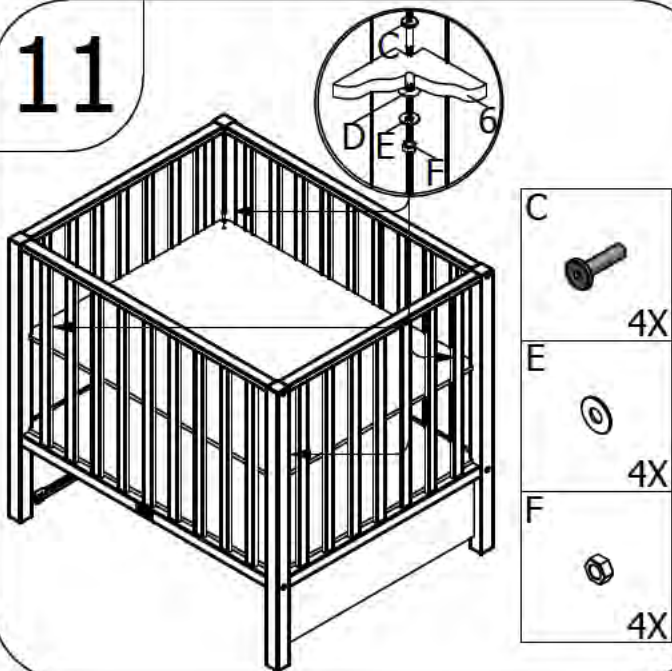

bopita®

ASSEMBLY INSTRUCTION
MONTAGE HANDLEIDING
MONTAGE ANLEITUNG
NOTICE DE MONTAGE
MANUAL DE MONTAJE

UK
NL
D
F
ESP

MODEL
TYPE
COLOUR
ART.CODE

: KAI DRAWER
: PLAYPEN
: DUNE
: 110032.35

Distributor:

BOPITA
Energieweg 1
6662 NS Elst
The Netherlands

A  M6X80 8X	B  M6 8X	C  M6X25 4X	D  4X	E  4X	F  M6 4X
G  Ø8X30 4X	H  Ø6X30 4X	I  2X	J  4X	K  M4x10 4X	L  SW4 1X

7

8

9

10

11

12

13